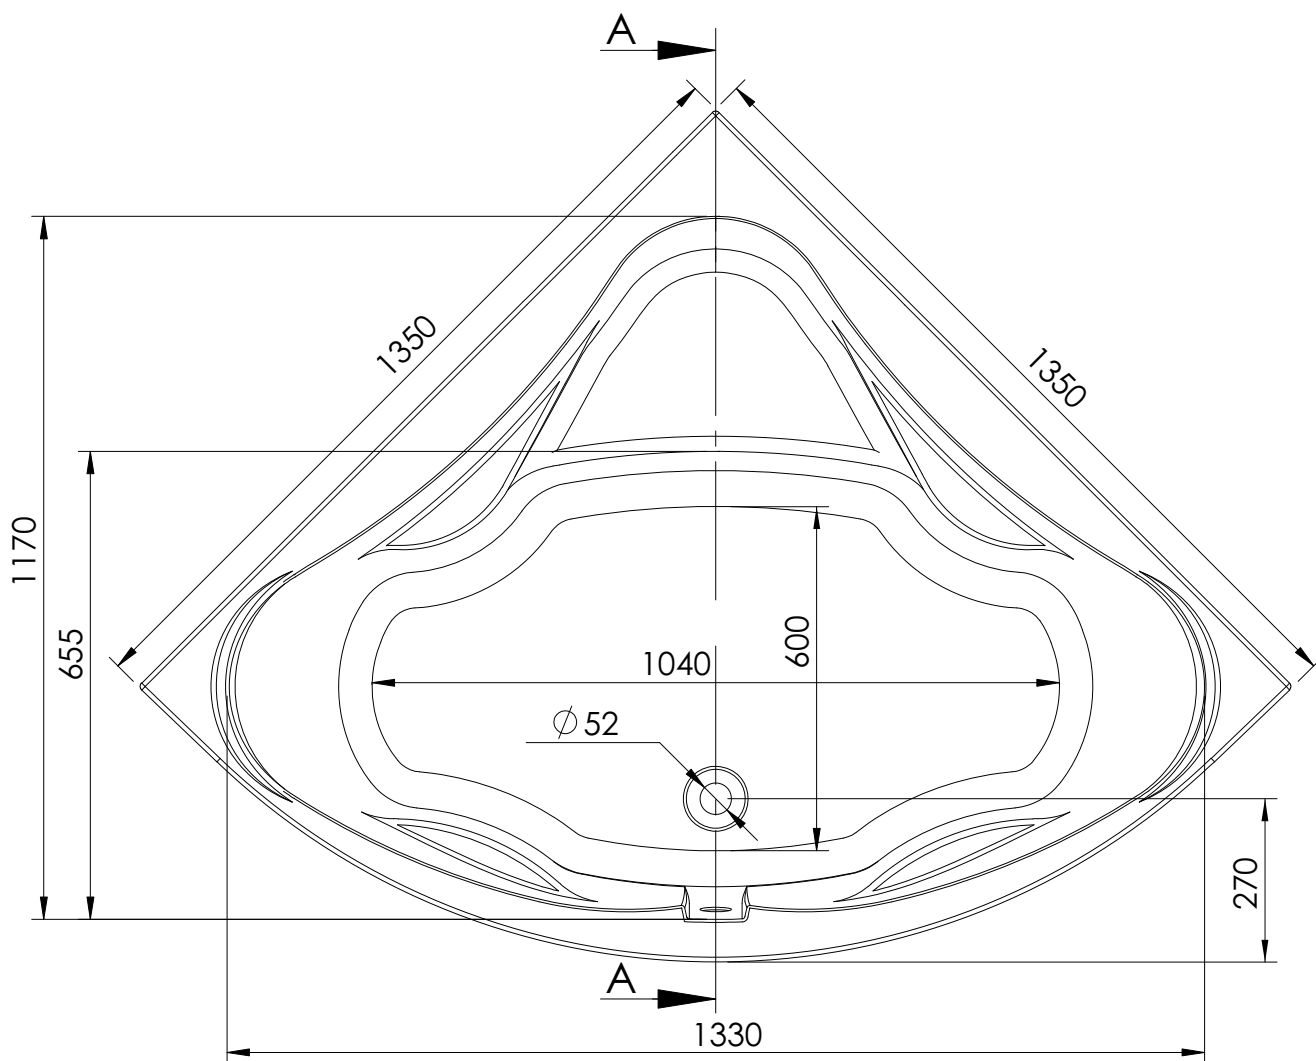

PRZEKRÓJ A-A pojemność: 160 l

PRZEKRÓJ A-A pojemność: 180 l

PRZEKRÓJ A-A pojemność: 205 l

PRZEKRÓJ A-A pojemność: 210 l