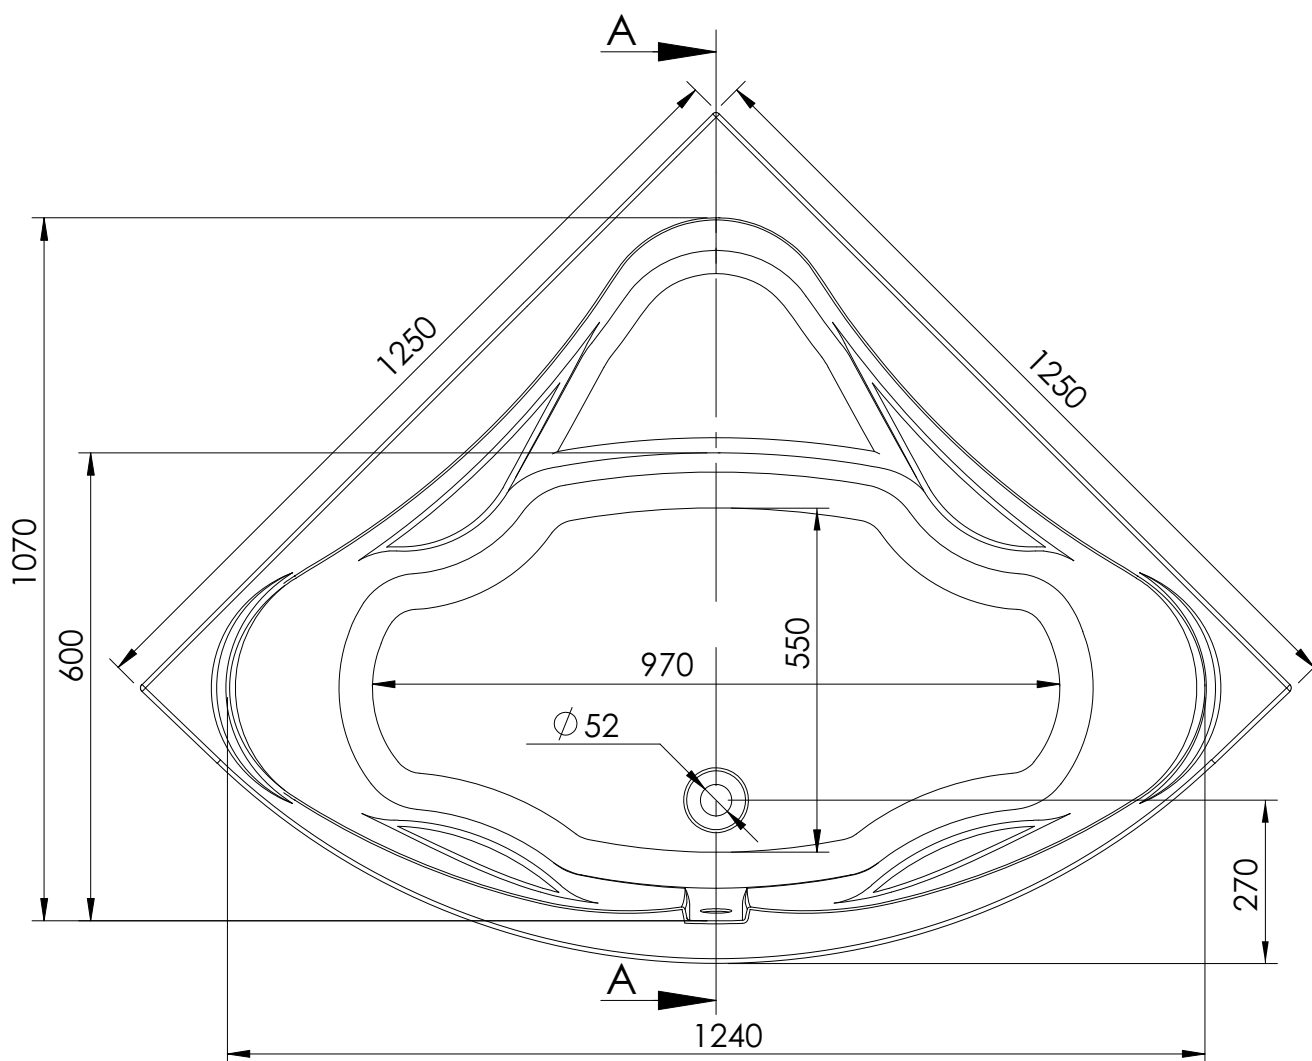

PRZEKRÓJ A-A pojemność: 160 l

PRZEKRÓJ A-A pojemność: 180 l

PRZEKRÓJ A-A pojemność: 205 l

PRZEKRÓJ A-A pojemność: 210 l