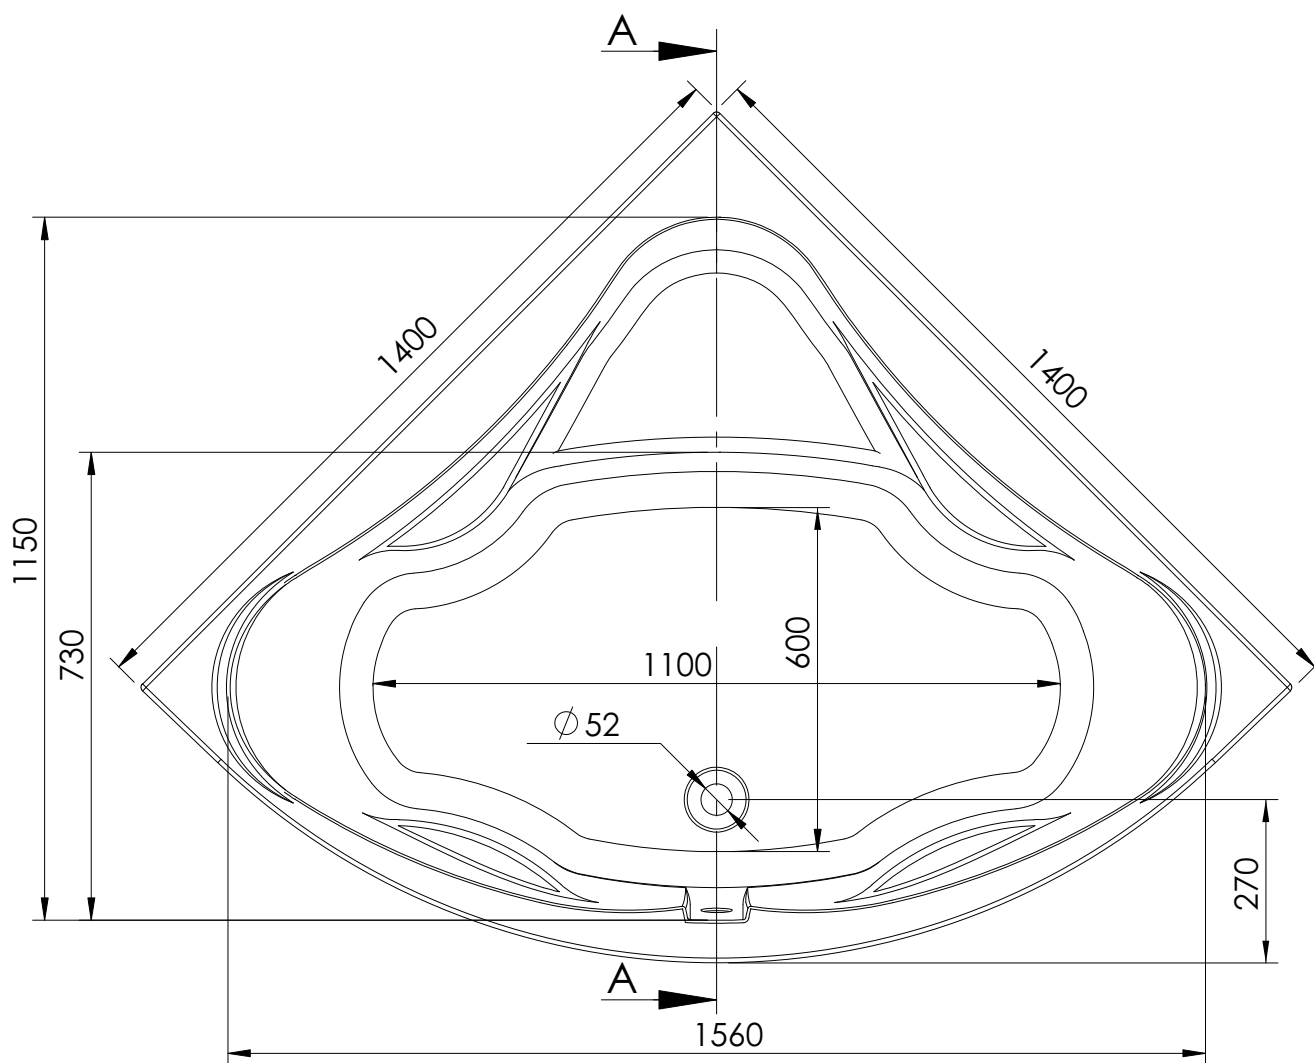

PRZEKRÓJ A-A pojemność: 160 l

PRZEKRÓJ A-A pojemność: 180 l

PRZEKRÓJ A-A pojemność: 205 l

PRZEKRÓJ A-A pojemność: 210 l